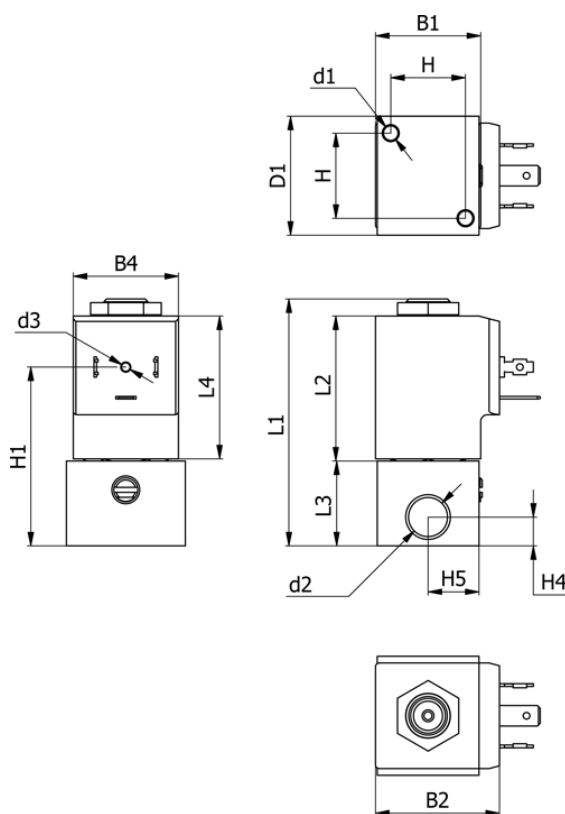

Varenummer: 588Q3C130BB0611  
 Beskrivelse: Magnetventil type Q3C130.BB0.611 3/2 NC  
 24 VAC 50HZ dyse 3,0 hus i Messing Portstr. G1/4"

## Mål

|            |           |                         |
|------------|-----------|-------------------------|
| B1 = 30    | H1 = 52.5 | Lysning = 3.0           |
| B2 = 36    | H2 = 25   | Spænding = 230 VAC 50HZ |
| B4 = 31    | H3 = 22   | Ventilfunktion = 3/2 NC |
| d1 = M5x10 | H4 = 8.5  |                         |
| D1 = 35    | H5 = 15   |                         |
| d2 = G1/4" | L1 = 72.6 |                         |
| d3 = M3x4  | L2 = 42.5 |                         |
| Flow = 3.5 | L3 = 25   |                         |